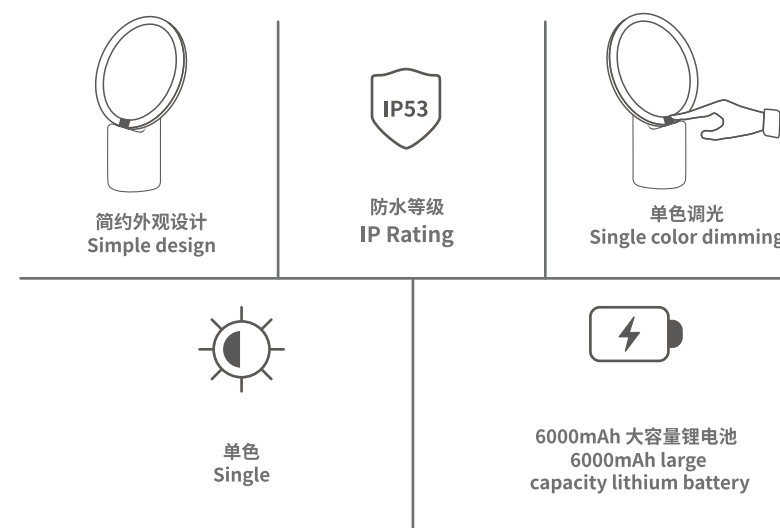

IP rating: IP53

Lifespan: 50,000 hours

ROSA-S 化妆镜

材质: 航空铝外壳

表面处理: 喷粉, 电镀 (可做各种颜色, : 白色, 黑色, 铁锈色, 工业灰 电镀金, 电镀银等等)

功率: 4W

输入电压: DC5V/2A

色温: 4000K